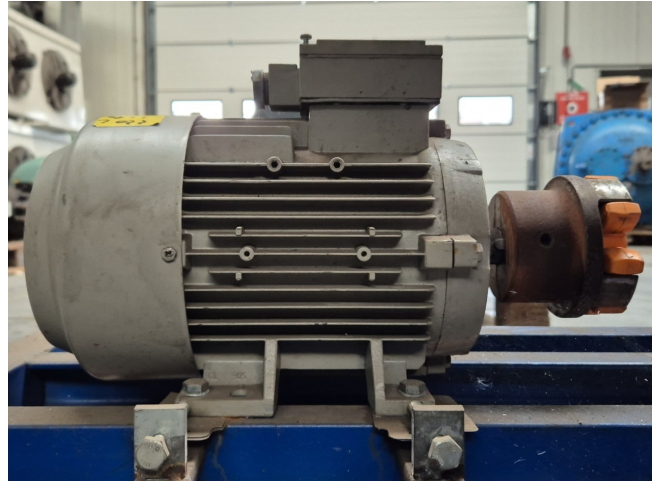

Rotor 5RN90L04

Specifications

Marca	Rotor
Tipo	5RN90L04
kW	1,5
RPM	1420
Size & Weight	360x170x220 mm (LxWxH)
50 Hz / 60 Hz	50 Hz
Stock	1

Description

Used Rotor 5RN90L04

Used Rotor 5RN90L04 electric motor with the following specifications: 50 Hz - 1,5 kW - 1420 RPM.